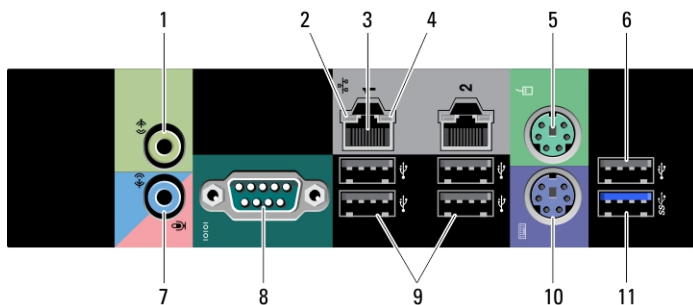

Рабочая станция Dell Precision T7600: вид спереди и сзади

Рисунок 3. Вид спереди и сзади

- | | |
|--|---|
| 1. кнопка питания, индикатор питания | 11. кнопка открытия лотка оптического дисковода (дополнительно) |
| 2. разъем USB 3.0 (1) | 12. защелка крышки доступа к жесткому диску |
| 3. оптический дисковод | 13. защелка блока питания |
| 4. кнопка открытия лотка оптического дисковода | 14. разъем питания |
| 5. разъемы USB 2.0 (3) | 15. слоты для плат расширения (2) |
| 6. индикатор работы жесткого диска | 16. проушина для навесного замка |
| 7. разъем для подключения микрофона | 17. гнездо защитного кабеля |
| 8. разъем для наушников | 18. задняя панель |
| 9. диагностические индикаторы (4) | 19. активные слоты плат расширения (5) |
| 10. оптический дисковод (дополнительно) | 20. пустой слот (1) |

 **ПРИМЕЧАНИЕ:** Слоты расширения PCIe (№15) активны только в том случае, если установлен второй ЦП.

Задняя панель

Рисунок 4. Вид задней панели

- | | |
|--|--|
| 1. разъем линейного выхода | 7. разъем линейного входа/разъем для микрофона |
| 2. индикатор наличия сетевого соединения | 8. разъем последовательного порта |
| 3. разъемы сетевых адаптеров (2) | 9. разъемы USB 2.0 (4) |
| 4. индикатор работы сети | 10. разъем клавиатуры PS/2 |
| 5. разъем мыши PS/2 | 11. разъем USB 3.0 |
| 6. разъем USB 2.0 | |